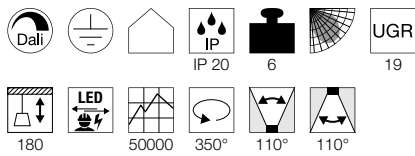

WORKLIGHT  
PD, DALI

- Pendeldraden in hoogte verstelbaar
- Direct en indirect licht

Productspecificaties

220-240 V ~ 50/60 Hz | 266 mA  
 Systeemvermogen: 49 W  
 Materiaal: aluminium/acryl  
 Dimbaar: Dali

Maattekening

1003526 176

Varianten	Art. nr.	EUR
Direct: 3700 lm   3000 K   CRI >80 Indirect: 1800 lm   3000 K   CRI >80 □ wit	<b>1002838</b>	<b>665,00</b>
Direct: 3700 lm   3000 K   CRI >80 Indirect: 1800 lm   3000 K   CRI >80 ■ antraciet	<b>1002839</b>	<b>665,00</b>
Direct: 3700 lm   4000 K   CRI >80 Indirect: 1800 lm   4000 K   CRI >80 □ wit	<b>1003525</b>	<b>665,00</b>
Direct: 3700 lm   4000 K   CRI >80 Indirect: 1800 lm   4000 K   CRI >80 ■ antraciet	<b>1003526</b>	<b>665,00</b>