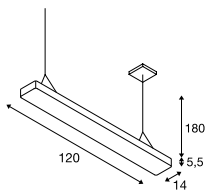

WORKLIGHT  
PD, DALI

- Pendeldraden in hoogte verstelbaar
- Direct en indirect licht

Productspecificaties

220-240 V ~ 50/60 Hz | 266 mA  
 Systeemvermogen: 49 W  
 Materiaal: aluminium/acryl  
 Dimbaar: Dali

Maattekening

1003526 176

Varianten	Art. nr.	EUR
Direct: 3700 lm   3000 K   CRI >80 Indirect: 1800 lm   3000 K   CRI >80 □ wit	<b>1002838</b>	<b>665,00</b>
Direct: 3700 lm   3000 K   CRI >80 Indirect: 1800 lm   3000 K   CRI >80 ■ antraciet	<b>1002839</b>	<b>665,00</b>
Direct: 3700 lm   4000 K   CRI >80 Indirect: 1800 lm   4000 K   CRI >80 □ wit	<b>1003525</b>	<b>665,00</b>
Direct: 3700 lm   4000 K   CRI >80 Indirect: 1800 lm   4000 K   CRI >80 ■ antraciet	<b>1003526</b>	<b>665,00</b>