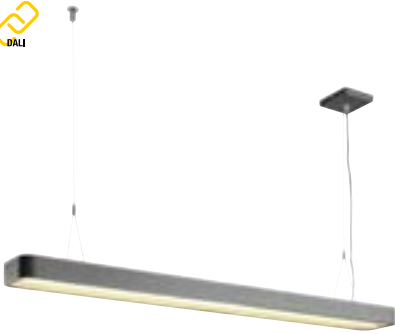

WORKLIGHT  
PD, DALI

- Pendeldraden in hoogte verstelbaar
- Direct en indirect licht

Productspecificaties

220-240 V ~ 50/60 Hz | 266 mA  
 Systeemvermogen: 49 W  
 Materiaal: aluminium/acryl  
 Dimbaar: Dali

Maattekening

1003526 176

Varianten	Art. nr.	EUR
Direct: 3700 lm   3000 K   CRI >80 Indirect: 1800 lm   3000 K   CRI >80 □ wit	<b>1002838</b>	<b>665,00</b>
Direct: 3700 lm   3000 K   CRI >80 Indirect: 1800 lm   3000 K   CRI >80 ■ antraciet	<b>1002839</b>	<b>665,00</b>
Direct: 3700 lm   4000 K   CRI >80 Indirect: 1800 lm   4000 K   CRI >80 □ wit	<b>1003525</b>	<b>665,00</b>
Direct: 3700 lm   4000 K   CRI >80 Indirect: 1800 lm   4000 K   CRI >80 ■ antraciet	<b>1003526</b>	<b>665,00</b>